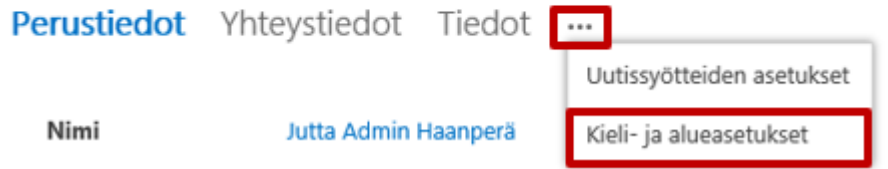

Tietojen muokkaaminen

- Gå till punkten **Välj ett nytt språk** och välj önskat språk. Klicka på knappen **Lägg till** (språket visas i fönstret **Mina visningsspråk**) > lyft svenska överst i fönstret genom att klicka på pilen:

Språk

Språkinställningar
Lägg till ett eller flera språk och sortera dem efter prioritet. SharePoint kommer att använda dessa språk när de blir tillgängliga.

Mina visningsspråk:

Svenska (Finland)	▲ ▼ ×
Finska	▲ ▼ ×
Engelska (amerikansk)	▲ ▼ ×

Välj ett nytt språk ▼ Lägg till

Kieli

Kieliasetukset
Lisää vähintään yksi kieli ja järjestä ne prioriteetin mukaan. SharePoint käytä näitä kieliä, jos ne ovat käytettävissä.

Omat näyttökielet:

englanti (Yhdysvallat)	▲ ▼ ×
suomi	▲ ▼ ×

Valitse uusi kieli ▼ Lisää

- Klicka på **Spara alla och stäng**

Spara alla och stäng